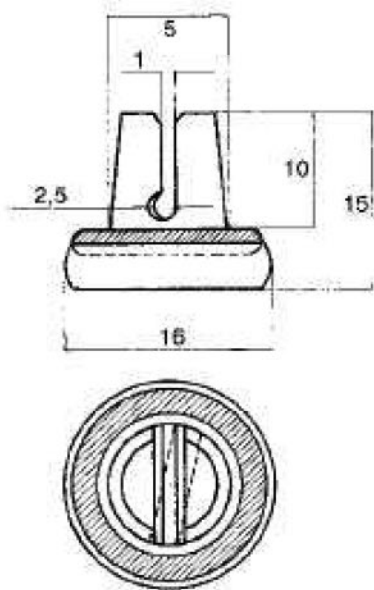

Instalacje

DROGOWNICTWO

SKŁADY „KROPELEK”

SKŁADY „PECEFAŁ”

SKŁADY „ŻELIWIARZ”

1. 501. I. CENNIK PODSTAWOWY SIECI GAZOWE ŁĄCZNIK KIEROWNICY KANAŁU WENTYLACYJNEGO

EDYCJA I 2013. STAN NA DZIEŃ 2013.03.01

Zastosowanie

Do montażu blach, kierujących strumień powietrza w kształtkach wentylacyjnych.

Materiał

Stal ocynkowana galwanicznie, uszczelka gumowana.

INFORMACJE TECHNICZNE ORAZ WYCENY INWESTYCYJNE U NASZYCH DORADCÓW

TAŚMY I FOLIE
BUDOWLANE

TAŚMY I FOLIE
OPAKOWANIOWE

MATERIAŁY IZOLUJĄCE
I USZCZELNIAJĄCE

SYSTEMY DOCIEPLEŃ
BUDYNKÓW

BEZPIECZEŃSTWO
I HIGIENA PRACY

Chemia

Kropelek:

kontakt bezpośredni: +48 505 657 795

magazyn dla dostaw 114SIW: ul. Handlowa 2, 41-807 Zabrze
sklad.kropelek.zabrze@orangeseven.pl

Pecefal:

kontakt bezpośredni: +48 505 657 795

magazyn dla dostaw 114SIK: ul. Handlowa 2, 41-807 Zabrze
sklad.pecefal.zabrze@orangeseven.pl

Żeliwiarz:

kontakt bezpośredni: +48 505 657 795

magazyn dla dostaw 111SID: ul. Cegielnia Murcki 5, 40-749 Katowice
sklad.zeliwiarz.katowice@orangeseven.pl

Adres do korespondencji i fakturowania: Orange Seven, ul. Opolskiego 1/21, 41-500 Chorzów